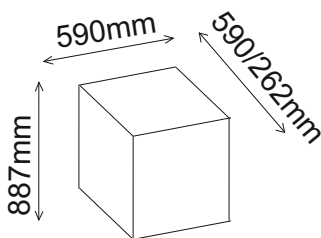

# Ipic/Ирис/Iris

*Комод кутувий*  
*Комод угловой*  
*Chest corner*

L/P

number	Measurements	Pcs.
1	762x240	1
2	762x240	1
3	762x199	1
4	762x76	1
5	180x304	1
6	180x304	1
7	180x432	1
8	300x140	1
9	300x140	1
10	374x140	1
11	578x578	1
12	566x566	1
13	186x440	1
14	567x440	1
15	545x545	1
16	384x294	1
17	781x218	4
18	263x174x77	1
19	263x174x77	1
22	160x77	1
23	762x	2

7x  n50	8x  7x50 e1	8x  s1			
6x  φ5x17 mm d1	16x  φ3.5x13 mm p1	1x  y1	1x  φ4x20 mm j1	60x  l1	2x  b3
1x  w300	28x  φ3.5x16 mm p3	2x  c65	1x  φ4x25 mm j8	4x  φ6.3x13 mm e2	2x  a10
1x  z1	30x  φ8x30 mm f1	18x  φ15 #16 r1	18x  r16	18x  s2	<b>1</b>