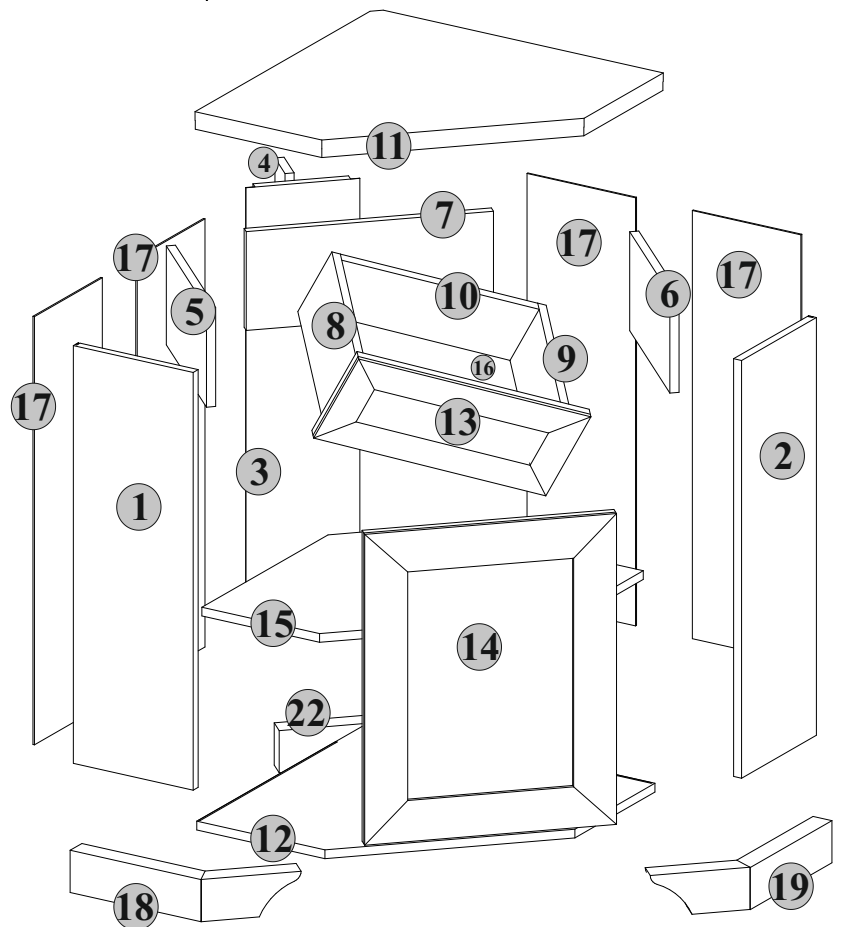

# Ipic/Ирис/Iris

*Комод кутувий*  
*Комод угловой*  
*Chest corner*

L/P

number	Measurements	Pcs.
1	762x240	1
2	762x240	1
3	762x199	1
4	762x76	1
5	180x304	1
6	180x304	1
7	180x432	1
8	300x140	1
9	300x140	1
10	374x140	1
11	578x578	1
12	566x566	1
13	186x440	1
14	567x440	1
15	545x545	1
16	384x294	1
17	781x218	4
18	263x174x77	1
19	263x174x77	1
22	160x77	1
23	762x	2

7x  n50	8x  7x50 e1	8x  s1			
6x  φ5x17 mm d1	16x  φ3.5x13 mm p1	1x  y1	1x  φ4x20 mm j1	60x  l1	2x  b3
1x  w300	28x  φ3.5x16 mm p3	2x  c65	1x  φ4x25 mm j8	4x  φ6.3x13 mm e2	2x  a10
1x  z1	30x  φ8x30 mm f1	18x  φ15 #16 r1	18x  r16	18x  s2	<b>1</b>