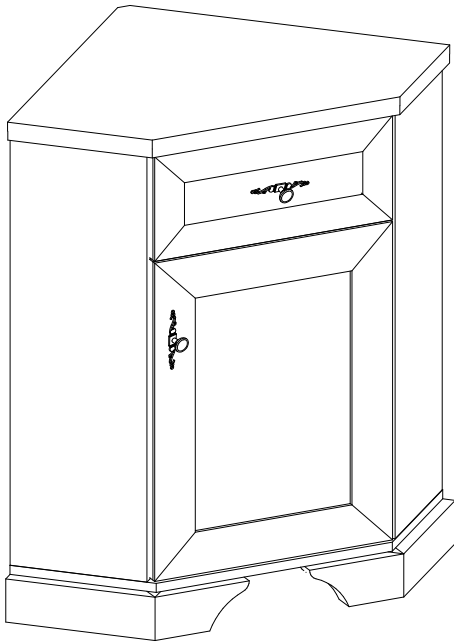

# Ipic/Ирис/Iris

*Комод кутувий*  
*Комод угловой*  
*Chest corner*

L/P

number	Measurements	Pcs.
1	762x240	1
2	762x240	1
3	762x199	1
4	762x76	1
5	180x304	1
6	180x304	1
7	180x432	1
8	300x140	1
9	300x140	1
10	374x140	1
11	578x578	1
12	566x566	1
13	186x440	1
14	567x440	1
15	545x545	1
16	384x294	1
17	781x218	4
18	263x174x77	1
19	263x174x77	1
22	160x77	1
23	762x	2

7x  n50	8x  7x50 e1	8x  s1			
6x  φ5x17 mm d1	16x  φ3.5x13 mm p1	1x  y1	1x  φ4x20 mm j1	60x  l1	2x  b3
1x  w300	28x  φ3.5x16 mm p3	2x  c65	1x  φ4x25 mm j8	4x  φ6.3x13 mm e2	2x  a10
1x  z1	30x  φ8x30 mm f1	18x  φ15 #16 r1	18x  r16	18x  s2	<b>1</b>